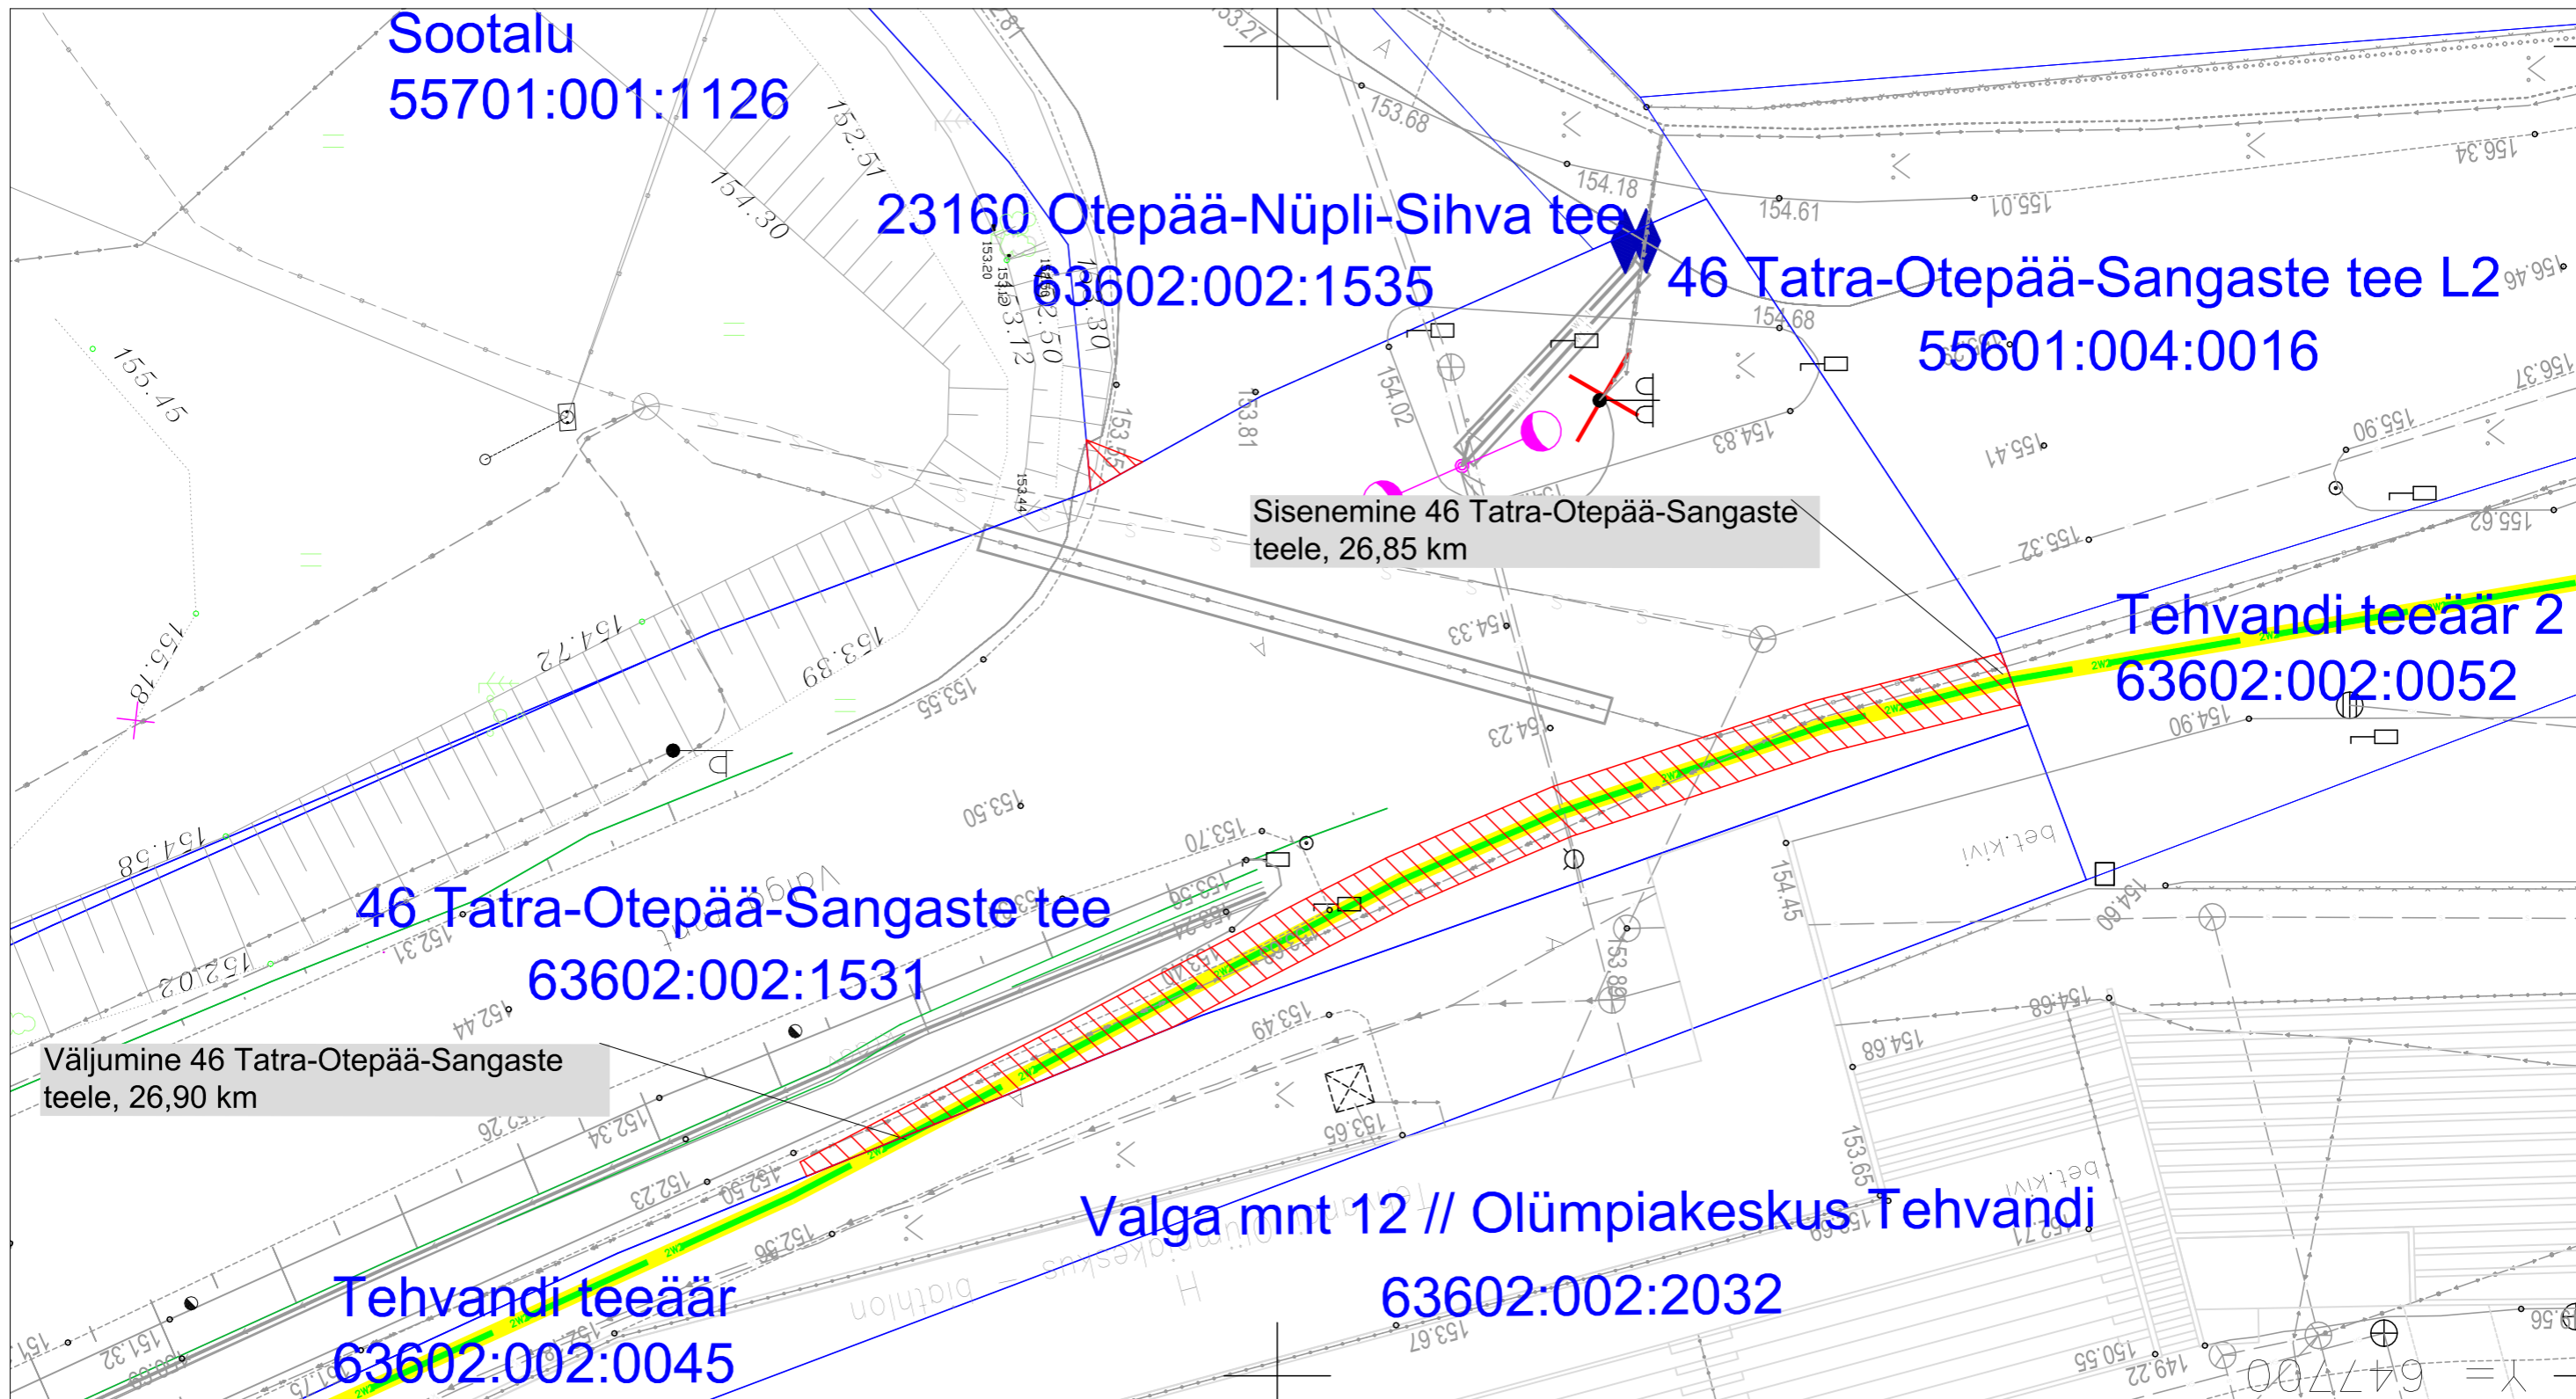

Isikliku kasutusõiguse ala plaan
 Valga maakond, Otepää vald, Nüpli küla, 46 Tatra-Otepää-Sangaste tee kinnistu, reg. nr
 7315850, katastritunnus 63602:002:1531
 M 1:250

-  Kasutusõiguse ala
-  Katastriüksuse piir
-  Projekteeritav 10 kV maakaabel

Jrk nr	IKÕ ala Pos nr (plaanil)	Kinnistu registrios number	Katastriüksuse tunnus, nimi ja sihtotstarve	Asukoht riigitee(nr ja nimi) suhtes(lõigu algus ja lõpp km)	Ala pindala ruutmeetrises m2
1	Pos 1	7315850	63602:002:1531 46 Tatra-Otepää-Sangaste tee Transpordimaa	46 Tatra-Otepää-Sangaste tee 26,85-26,90 km	88m2

Kasutusõiguse ala 88 m²
 projekteeritava tehno võrgu pikkus 47 m.
 Koostas: Keio Altoja, 53426415
 Taotluse esitaja: Kaido Kivisild
 Töö nr: LR9174, Tehvandi 2 kinnistu 0,4 kV elektrivarustus